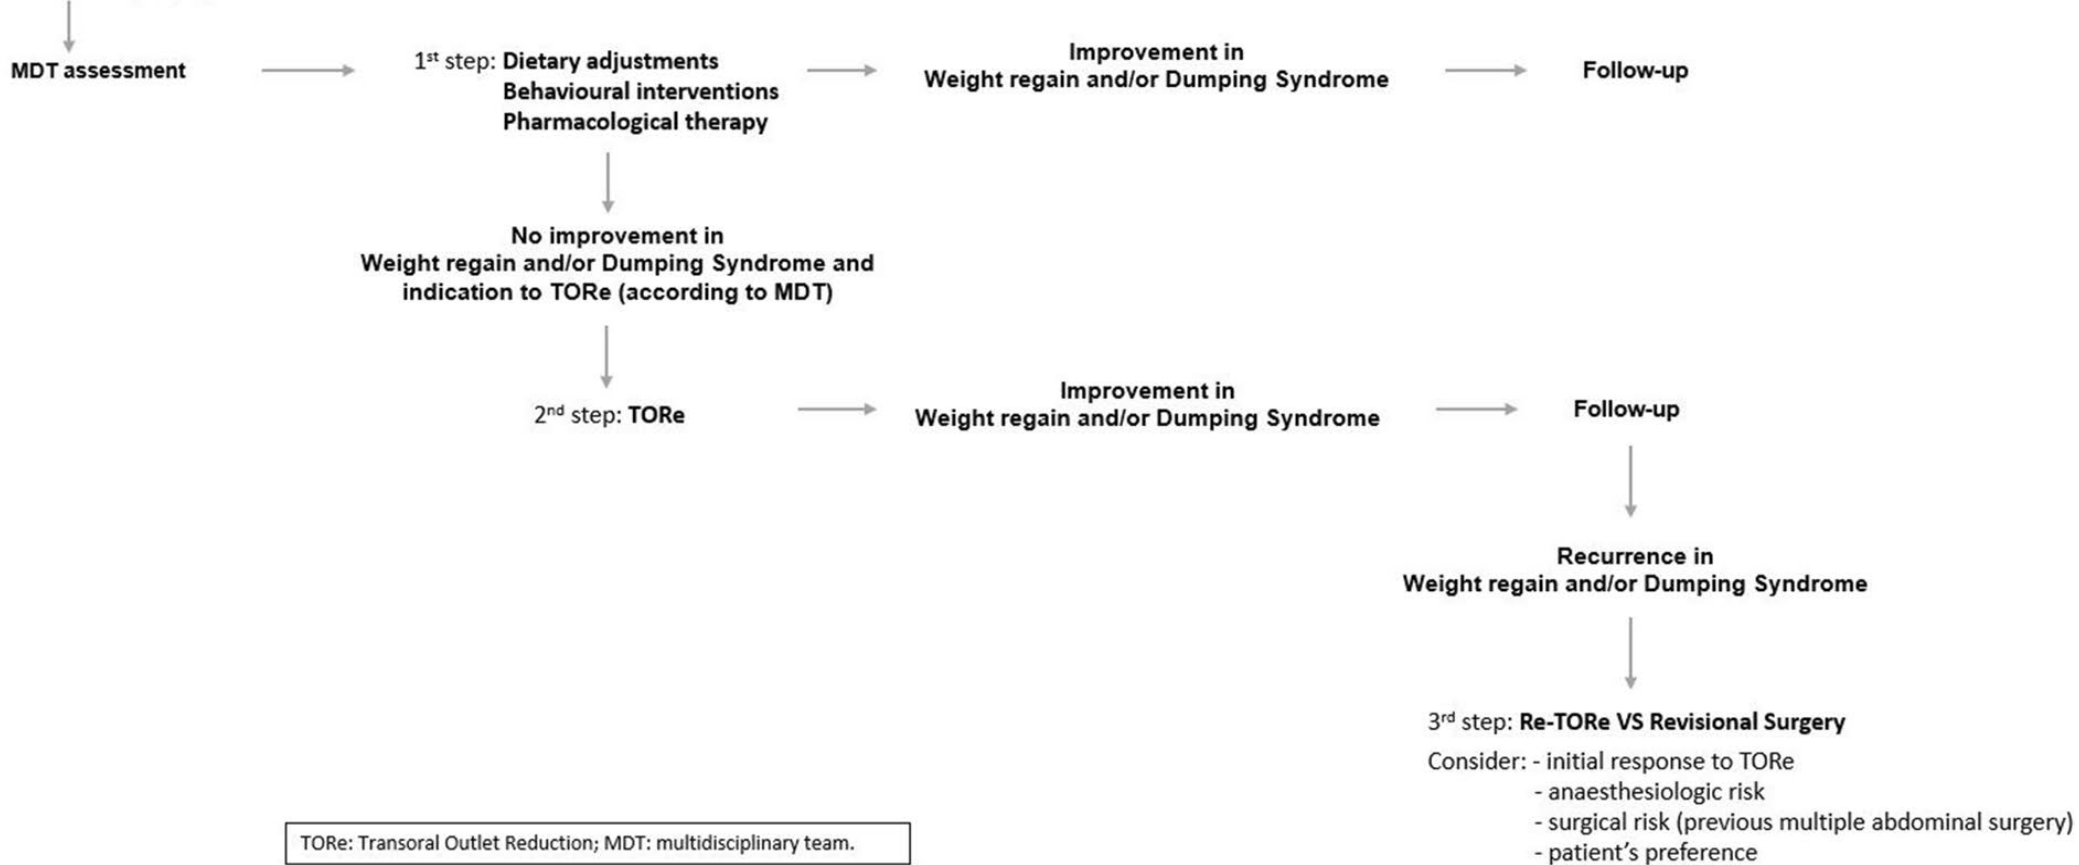

S.I.C.O.B.
Bari

SPRING MEETING

**18 - 19 MAGGIO 2023
THE NICOLAUS HOTEL**

CONDIVIDERE PER CRESCERE
Strategie di integrazione
in Chirurgia Bariatrica

Presidente del Congresso
ANTONIO BRAUN

Indicazione alla EndoRevisionale su restrittivi chirurgici

V. BOVE

**FONDAZIONE POLICLINICO
A.GEMELLI IRCCS**

RYGB

- Weight
- DS refr
- Endosc
- Pre-op
- Enlarge
- Pouch v

Weight regain and/or Dumping Syndrome

LSG or ESG

- Endoscopic evidence of Sleeve enlargement
- Weight regain \geq 50% of the weight loss after surgery

S.I.C.O.B.

Bari

SPRING MEETING

18 - 19 MAGGIO 2023

THE NICOLAUS HOTEL

CONDIVIDERE PER CRESCERE

Strategie di integrazione
in Chirurgia Bariatrica

Presidente del Congresso
ANTONIO BRAUN